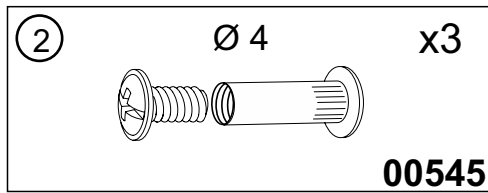

# BIANCO BI-04-WB

- PL** Instrukcja montażu
- GB** Assembly instructions
- ES** Instrucciones de instalación
- FR** Instructions de montage
- CZ** Montážní návod
- D** Montageanleitung
- HU** Összeszerelési útmutató
- SK** Montážny návod
- RU** Инструкции по монтажу
- IT** Istruzioni di montaggio
- RO** Instructiuni de asamblare
- TR** Montaj talimati
- NL** Handleiding voor de montage
- UA** Інструкція монтажу

1

2

3

4

- A1 - 398 x 530 x 16 - x 2
- A2 - 398 x 516 x 16 - x 1
- B - 872 x 516 x 16 - x 2
- C - 398 x 885 x 3 - x 2
- D1 - 394 x 444 x 16 - x 2
- D2 - 394 x 444 x 16 - x 2