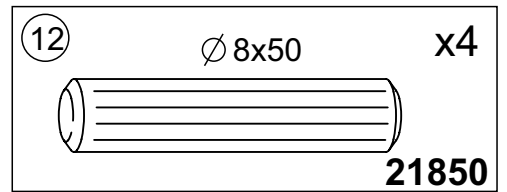

# BIANCO BI-04-WB

- PL** Instrukcja montażu
- GB** Assembly instructions
- ES** Instrucciones de instalación
- FR** Instructions de montage
- CZ** Montážní návod
- D** Montageanleitung
- HU** Összeszerelési útmutató
- SK** Montážny návod
- RU** Инструкции по монтажу
- IT** Istruzioni di montaggio
- RO** Instructiuni de asamblare
- TR** Montaj talimati
- NL** Handleiding voor de montage
- UA** Інструкція монтажу

1

2

3

4

- A1 - 398 x 530 x 16 - x 2
- A2 - 398 x 516 x 16 - x 1
- B - 872 x 516 x 16 - x 2
- C - 398 x 885 x 3 - x 2
- D1 - 394 x 444 x 16 - x 2
- D2 - 394 x 444 x 16 - x 2