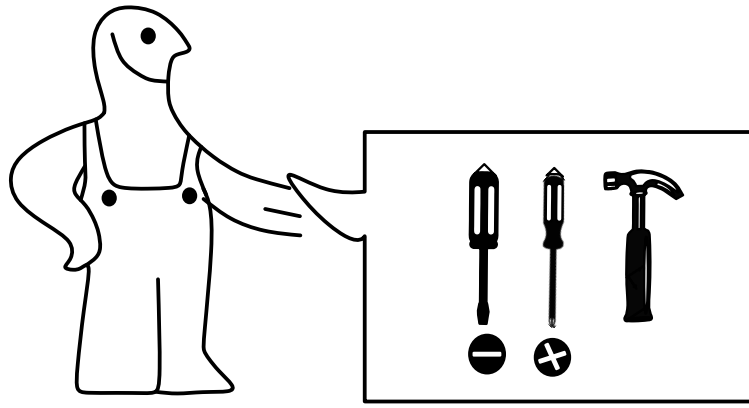

# BIANCO BI-04-WB

- PL** Instrukcja montażu
- GB** Assembly instructions
- ES** Instrucciones de instalación
- FR** Instructions de montage
- CZ** Montážní návod
- D** Montageanleitung
- HU** Összeszerelési útmutató
- SK** Montážny návod
- RU** Инструкции по монтажу
- IT** Istruzioni di montaggio
- RO** Instructiuni de asamblare
- TR** Montaj talimati
- NL** Handleiding voor de montage
- UA** Інструкція монтажу

1

2

3

4

- A1 - 398 x 530 x 16 - x 2
- A2 - 398 x 516 x 16 - x 1
- B - 872 x 516 x 16 - x 2
- C - 398 x 885 x 3 - x 2
- D1 - 394 x 444 x 16 - x 2
- D2 - 394 x 444 x 16 - x 2