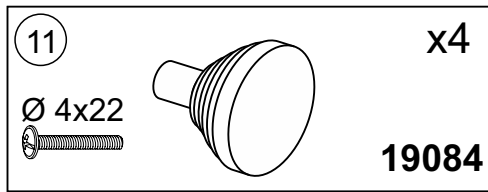

# BIANCO BI-04-WB

- PL** Instrukcja montażu
- GB** Assembly instructions
- ES** Instrucciones de instalación
- FR** Instructions de montage
- CZ** Montážní návod
- D** Montageanleitung
- HU** Összeszerelési útmutató
- SK** Montážny návod
- RU** Инструкции по монтажу
- IT** Istruzioni di montaggio
- RO** Instructiuni de asamblare
- TR** Montaj talimati
- NL** Handleiding voor de montage
- UA** Інструкція монтажу

1

2

3

4

- A1 - 398 x 530 x 16 - x 2
- A2 - 398 x 516 x 16 - x 1
- B - 872 x 516 x 16 - x 2
- C - 398 x 885 x 3 - x 2
- D1 - 394 x 444 x 16 - x 2
- D2 - 394 x 444 x 16 - x 2