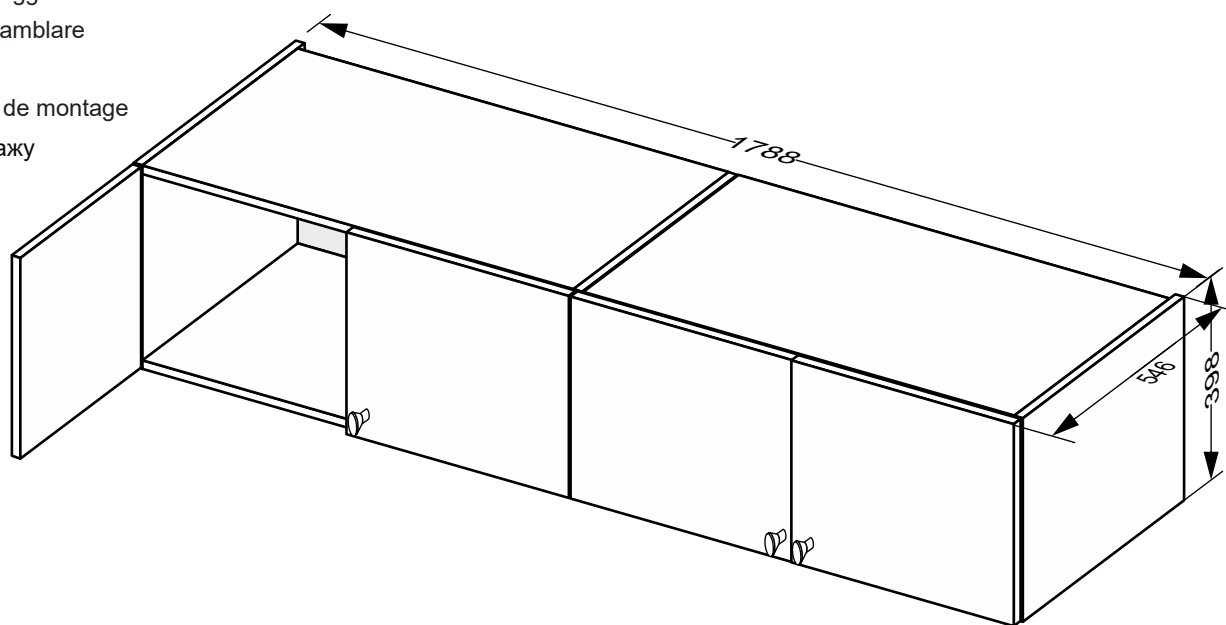

# BIANCO BI-04-WB

- PL** Instrukcja montażu
- GB** Assembly instructions
- ES** Instrucciones de instalación
- FR** Instructions de montage
- CZ** Montážní návod
- D** Montageanleitung
- HU** Összeszerelési útmutató
- SK** Montážny návod
- RU** Инструкции по монтажу
- IT** Istruzioni di montaggio
- RO** Instructiuni de asamblare
- TR** Montaj talimati
- NL** Handleiding voor de montage
- UA** Інструкція монтажу

1

2

3

4

- A1 - 398 x 530 x 16 - x 2
- A2 - 398 x 516 x 16 - x 1
- B - 872 x 516 x 16 - x 2
- C - 398 x 885 x 3 - x 2
- D1 - 394 x 444 x 16 - x 2
- D2 - 394 x 444 x 16 - x 2