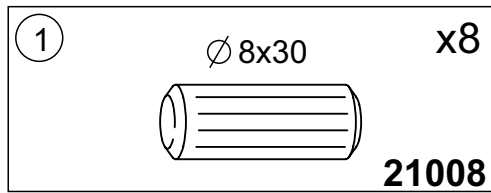

# BIANCO BI-04-WB

- PL** Instrukcja montażu
- GB** Assembly instructions
- ES** Instrucciones de instalación
- FR** Instructions de montage
- CZ** Montážní návod
- D** Montageanleitung
- HU** Összeszerelési útmutató
- SK** Montážny návod
- RU** Инструкции по монтажу
- IT** Istruzioni di montaggio
- RO** Instructiuni de asamblare
- TR** Montaj talimati
- NL** Handleiding voor de montage
- UA** Інструкція монтажу

1

2

3

4

- A1 - 398 x 530 x 16 - x 2
- A2 - 398 x 516 x 16 - x 1
- B - 872 x 516 x 16 - x 2
- C - 398 x 885 x 3 - x 2
- D1 - 394 x 444 x 16 - x 2
- D2 - 394 x 444 x 16 - x 2