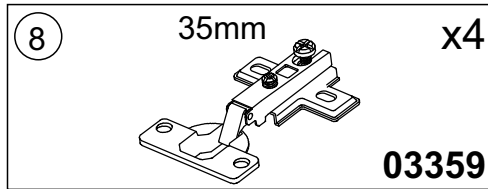

# BIANCO BI-04-WB

- PL** Instrukcja montażu
- GB** Assembly instructions
- ES** Instrucciones de instalación
- FR** Instructions de montage
- CZ** Montážní návod
- D** Montageanleitung
- HU** Összeszerelési útmutató
- SK** Montážny návod
- RU** Инструкции по монтажу
- IT** Istruzioni di montaggio
- RO** Instructiuni de asamblare
- TR** Montaj talimati
- NL** Handleiding voor de montage
- UA** Інструкція монтажу

1

2

3

4

- A1 - 398 x 530 x 16 - x 2
- A2 - 398 x 516 x 16 - x 1
- B - 872 x 516 x 16 - x 2
- C - 398 x 885 x 3 - x 2
- D1 - 394 x 444 x 16 - x 2
- D2 - 394 x 444 x 16 - x 2