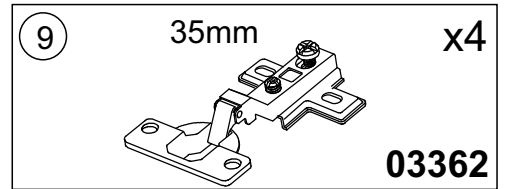

# BIANCO BI-04-WB

- PL** Instrukcja montażu
- GB** Assembly instructions
- ES** Instrucciones de instalación
- FR** Instructions de montage
- CZ** Montážní návod
- D** Montageanleitung
- HU** Összeszerelési útmutató
- SK** Montážny návod
- RU** Инструкции по монтажу
- IT** Istruzioni di montaggio
- RO** Instructiuni de asamblare
- TR** Montaj talimati
- NL** Handleiding voor de montage
- UA** Інструкція монтажу

1

2

3

4

- A1 - 398 x 530 x 16 - x 2
- A2 - 398 x 516 x 16 - x 1
- B - 872 x 516 x 16 - x 2
- C - 398 x 885 x 3 - x 2
- D1 - 394 x 444 x 16 - x 2
- D2 - 394 x 444 x 16 - x 2