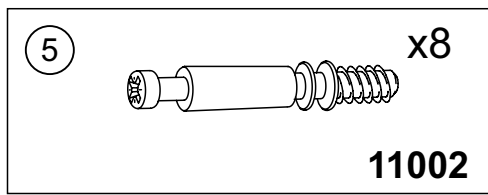

# BIANCO BI-04-WB

- PL** Instrukcja montażu
- GB** Assembly instructions
- ES** Instrucciones de instalación
- FR** Instructions de montage
- CZ** Montážní návod
- D** Montageanleitung
- HU** Összeszerelési útmutató
- SK** Montážny návod
- RU** Инструкции по монтажу
- IT** Istruzioni di montaggio
- RO** Instructiuni de asamblare
- TR** Montaj talimati
- NL** Handleiding voor de montage
- UA** Інструкція монтажу

1

2

3

4

- A1 - 398 x 530 x 16 - x 2
- A2 - 398 x 516 x 16 - x 1
- B - 872 x 516 x 16 - x 2
- C - 398 x 885 x 3 - x 2
- D1 - 394 x 444 x 16 - x 2
- D2 - 394 x 444 x 16 - x 2